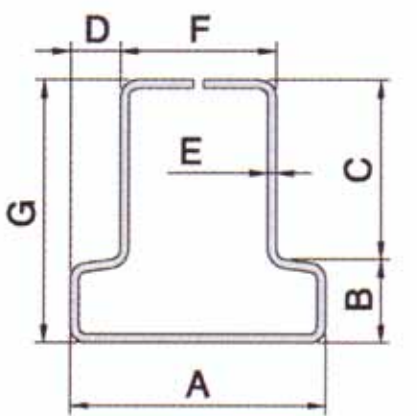

Fachbodenregale

- L_n = Nennlänge
- L_r = $L_n - 20$ mm
- L = $L_n + 6$ mm
- L_t = $L + 36$ mm
- P_r = Nennbreite
- P_t = $P_r + 20$ mm

Masse in [mm]

A	B	C	D	E	F	G
36	11	26	7	1,2	22	37