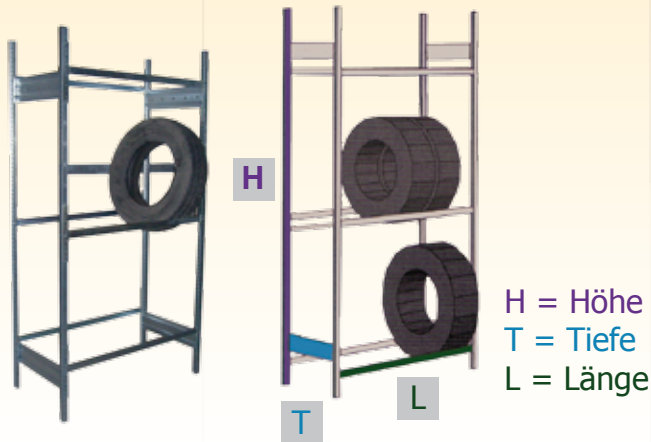

Fachbodenregale

Pneu-Grund- und Anbauregal, verzinktes Stecksystem

- Pneu Grundregal
- 2 Regalrahmen komplett
- 3 Reifenablagen

- Pneu Anbauregal
- 1 Regalrahmen komplett
- 3 Reifenablagen

Weitere Höhen auf Anfrage!

• Pneu Grundregal 200 cm Höhe (H)

Länge	Tiefe	50 cm
85 cm	Preis Fr.	251.-
	Bestell-Nr.	PG2005085
100 cm	Preis Fr.	257.-
	Bestell-Nr.	PG20050100
115 cm	Preis Fr.	264.-
	Bestell-Nr.	PG20050115

• Pneu Anbauregal 200 cm Höhe (H)

Länge	Tiefe	50 cm
85 cm	Preis Fr.	197.-
	Bestell-Nr.	PA2005085
100 cm	Preis Fr.	203.-
	Bestell-Nr.	PA20050100
115 cm	Preis Fr.	210.-
	Bestell-Nr.	PA20050115

• Pneu Grundregal 220 cm Höhe (H)

Länge	Tiefe	50 cm
85 cm	Preis	302.-
	Bestell-Nr.	PG2205085
100 cm	Preis	309.-
	Bestell-Nr.	PG22050100
115 cm	Preis	317.-
	Bestell-Nr.	PG22050115

• Pneu Anbauregal 220 cm Höhe (H)

Länge	Tiefe	50 cm
85 cm	Preis Fr.	237.-
	Bestell-Nr.	PA2205085
100 cm	Preis Fr.	244.-
	Bestell-Nr.	PA22050100
115 cm	Preis Fr.	252.-
	Bestell-Nr.	PA22050115

• Pneu Grundregal 250 cm Höhe (H)

Länge	Tiefe	50
85 cm	Preis Fr.	352.-
	Bestell-Nr.	PG2505085
100 cm	Preis Fr.	360.-
	Bestell-Nr.	PG25050100
115 cm	Preis Fr.	370.-
	Bestell-Nr.	PG25050115

• Pneu Anbauregal 250 cm Höhe (H)

Länge	Tiefe	50 cm
85 cm	Preis Fr.	276.-
	Bestell-Nr.	PA2505085
100 cm	Preis Fr.	285.-
	Bestell-Nr.	PA25050100
115 cm	Preis Fr.	294.-
	Bestell-Nr.	PA25050115