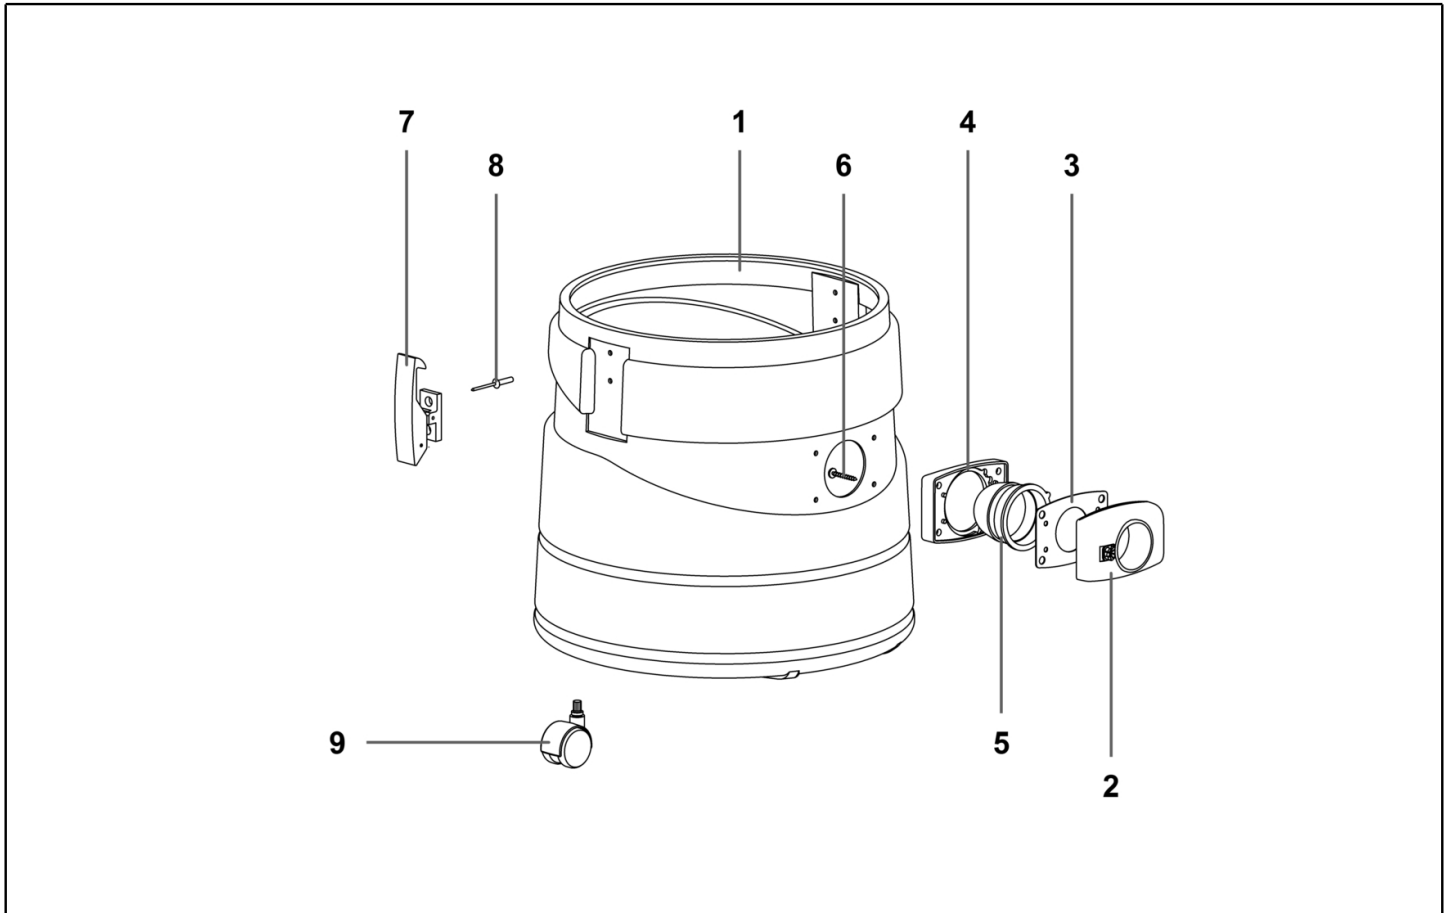

Ref. K	Part n.	Part n. 2	Description	Quantity	Validity		Price
					From	To	
0001	PMTA08734		HEAD WINDLY 215/515 2ST MAN143	1,00			--
0002	KTRI04088		FILTERING KIT 500 CONICAL	1,00			--
0003	PMFU02100		TANK 500/35W PL SPOT BL/VEI C.	1,00			--

Ref. K	Part n.	Part n. 2	Description	Quantity	Validity		Price
					From	To	
A	KTRI02943		KIT RING+FILT+BASK. 500 C	1,00			--
0001	MPVR36522		FILTER RING 500	1,00			--
0002	FTDP00534		FILTER POLY AN3-500 CON REG H230	1,00			--
0003	MPVR37038		CONICAL BASKET 300	1,00			--
0004	MPVR40521		NET ANTIFOAM BODY HIGH	1,00			--
0005	RCGR40008		HIGH FLOAT 99 W/GASKET 37 SHA	1,00			--
0006	MPVR35796		BUSHING PLASTIC SLEEVE D.8	4,00			--
0007	VTVT36751		SCREW SCREW PAT TMT PHL 5X25	4,00			--

Ref. K	Part n.	Part n. 2	Description	Quantity	Validity		Price
					From	To	
0001	PMVR05144		TANK 115 PLAST/PICCOLO GRIGIO	1,00			--
0002	MPVR09047		PIPE UNION R155 BLACK C/PUL.GR-IPC	1,00			--
0003	GUGO28701		GASKET D.38	1,00			--
0004	GUGO28736		GASKET R 205 BLACK	1,00			--
0005	MPVR28696		DEFLECTOR 99	1,00			--
0006	VTVT71971		SCREW PAT TMT PHL 5X35 BLACK	4,00			--
0007	CHVR28735		COMPLETE PLASTIC HOOK BLACK	2,00			--
0008	VTVR00340		RIVET 5X24,5	4,00			--
0009	RTRT00471		WHEEL D.42 W/PIN KNUR.8X11	6,00			--