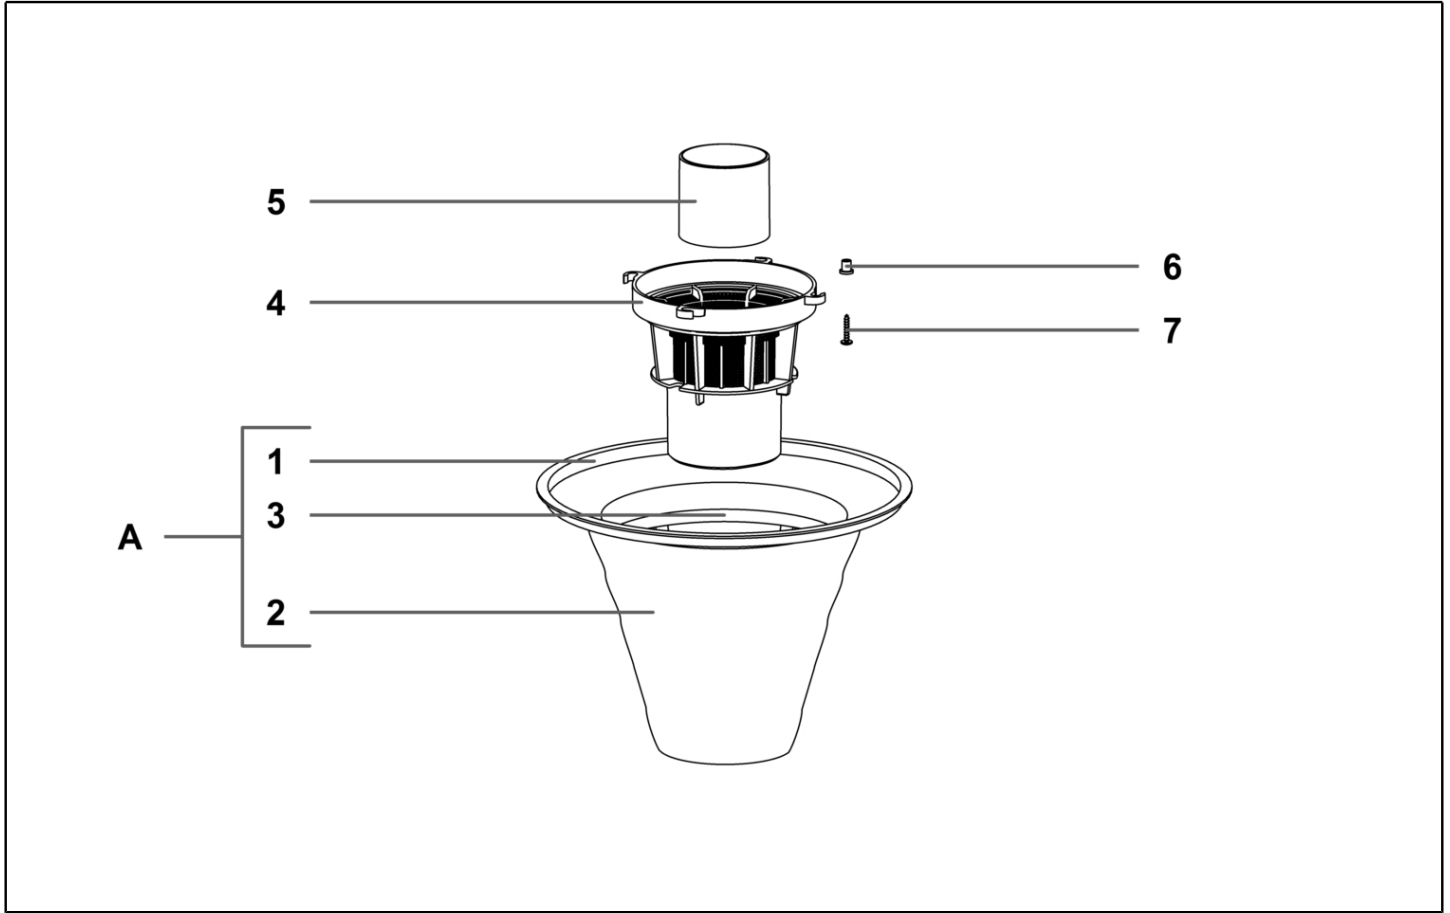

IPC

Spare parts list

Ref: ASDO13292

Cust.ref: 4135 NTO

Model: VACUUM CLEANER WC1/35W&D WINDLY515SPOT C

Cust.model:

IPC Integrated Professional Cleaning

IPC Soteco

Ref. K	Part n.	Part n. 2	Description	Quantity	Validity		Price
					From	To	
0001	PMTA08734		HEAD WINDLY 215/515 2ST MAN143	1,00			--
0002	KTRI04088		FILTERING KIT 500 CONICAL	1,00			--
0003	PMFU02100		TANK 500/35W PL SPOT BL/VEI C.	1,00			--

Ref. K	Part n.	Part n. 2	Description	Quantity	Validity		Price
					From	To	
A	KTRI02943		KIT RING+FILT+BASK. 500 C	1,00			--
0001	MPVR36522		FILTER RING 500	1,00			--
0002	FTDP00534		FILTER POLY AN3-500 CON REG H230	1,00			--
0003	MPVR37038		CONICAL BASKET 300	1,00			--
0004	MPVR40521		NET ANTIFOAM BODY HIGH	1,00			--
0005	RCGR40008		HIGH FLOAT 99 W/GASKET 37 SHA	1,00			--
0006	MPVR35796		BUSHING PLASTIC SLEEVE D.8	4,00			--
0007	VTVT36751		SCREW SCREW PAT TMT PHL 5X25	4,00			--

Ref. K	Part n.	Part n. 2	Description	Quantity	Validity		Price
					From	To	
0001	PMVR05144		TANK 115 PLAST/PICCOLO GRIGIO	1,00			--
0002	MPVR09047		PIPE UNION R155 BLACK C/PUL.GR-IPC	1,00			--
0003	GUGO28701		GASKET D.38	1,00			--
0004	GUGO28736		GASKET R 205 BLACK	1,00			--
0005	MPVR28696		DEFLECTOR 99	1,00			--
0006	VTVT71971		SCREW PAT TMT PHL 5X35 BLACK	4,00			--
0007	CHVR28735		COMPLETE PLASTIC HOOK BLACK	2,00			--
0008	VTVR00340		RIVET 5X24,5	4,00			--
0009	RTRT00471		WHEEL D.42 W/PIN KNUR.8X11	6,00			--