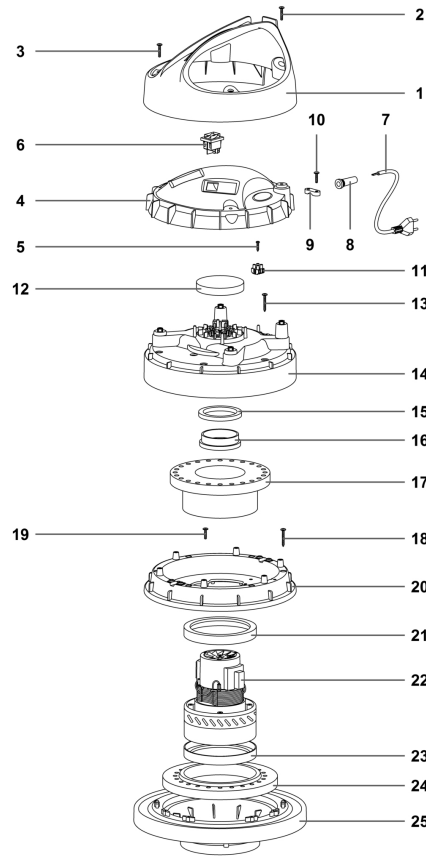

Ref. K	Part n.	Part n. 2	Description	Quantity	Validity		Price
					From	To	
*	FSVR00127		CLAMP	1,00			--
*	MECB01828		WIRING 40CM MOTOR POKE-IN-TP	1,00			--
0001	MPVR08242		BLACK HANDLE WINDLY 500	1,00			--
0002	VTVT72055		SCREW PFU TMT PHL 5X25 ZN BLACK	2,00			--
0003	VTVT72055		SCREW PFU TMT PHL 5X25 ZN BLACK	2,00			--
0004	MPVR08249		COVER WINDLY 500 IPC GREEN	1,00			--
0005	VTVT88715		SCREW PAT TCB 4,5X20 ZN BLACK	1,00			--
0006	MECI72195		ANTISPLASH SWITCH	1,00			--
0007	MECB48632		ELECTRIC CORD 2X1 MT.8,5 ASEV	1,00			--
0008	MEVR28673		FAIRLEAD	1,00			--
0009	MPVR28690		CABLE CLAMP	1,00			--
0010	VTVT71961		SCREW PFU TMT PHL 5X20 ZN NERA	1,00			--
0011	MECB01161		TERMINAL BOARD 300-500 2P RAD	1,00			--
0012	FTDP38064		FILTER MTP/65 H=15 D.95	1,00			--
0013	VTVT71971		SCREW PAT TMT PHL 5X35 BLACK	6,00			--
0014	MPVR09134		COVERING 99 S/HOLES GREEN-IPC	1,00			--
0015	MPVR38371		WASHER H8 D85X65	1,00			--
0016	MPVR86282		RING MOTORE H=7 (15) PLAST.	1,00			--
0017	FTDP38066		FILTER PHONO H=75	1,00			--
0018	VTVT71971		SCREW PAT TMT PHL 5X35 BLACK	6,00			--
0019	VTVT71961		SCREW PFU TMT PHL 5X20 ZN NERA	4,00			--
0020	MPVR08419		MOTOR SUPPORT 500 BLACK	1,00			--
0021	GUGO28683		"L" GASKET W/O HOLES H=5,5	1,00			--
0022	MOMO28716		MOT.BD302 1000W 220-240V 50-60HZ	1,00			--
0023	GUGO28683		"L" GASKET W/O HOLES H=5,5	1,00			--
0024	FTDP38067		WASHER MTP 65MM 18D 230X145	1,00			--
0025	PMBA00472		BASE 500 W/GASKET BLACK	1,00			--

Ref. K	Part n.	Part n. 2	Description	Quantity	Validity		Price
					From	To	
0001	PMVR05144		TANK 115 PLAST/PICCOLO GRIGIO	1,00			--
0002	MPVR09047		PIPE UNION R155 BLACK C/PUL.GR-IPC	1,00			--
0003	GUGO28701		GASKET D.38	1,00			--
0004	GUGO28736		GASKET R 205 BLACK	1,00			--
0005	MPVR28696		DEFLECTOR 99	1,00			--
0006	VTVT71971		SCREW PAT TMT PHL 5X35 BLACK	4,00			--
0007	CHVR28735		COMPLETE PLASTIC HOOK BLACK	2,00			--
0008	VTVR00340		RIVET 5X24,5	4,00			--
0009	RTRT00471		WHEEL D.42 W/PIN KNUR.8X11	6,00			--