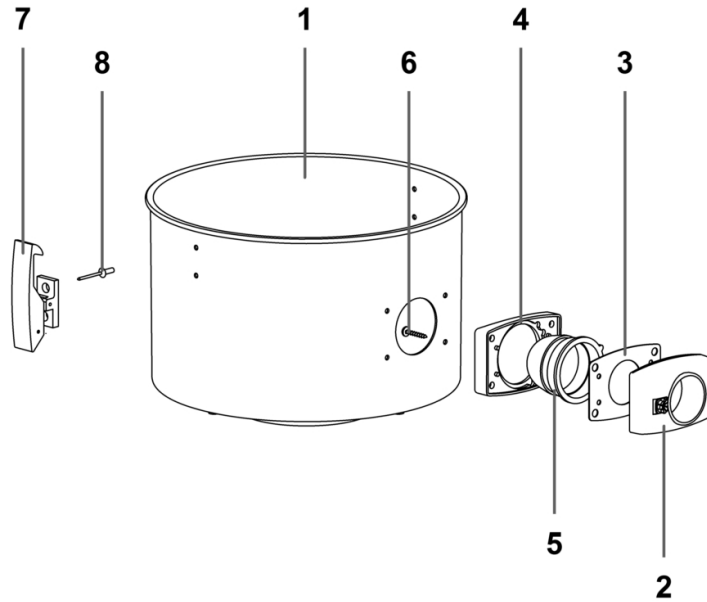

Ref. K	Part n.	Part n. 2	Description	Quantity	Validity		Price
					From	To	
0001	PMTA08740		HEAD WINDLY 202 NE/VEI ASEV MA	1,00			--
0002	KTRI03023		FILTERING KIT 200 SAN PPI/20	1,00			--
0003	PMFU02532		DRUM PLAST 200/16D NE/VEI COMP	1,00			--
0004	CARR01593		TROLLEY 500 VEGAS NE F/PLAST COMP	1,00			--

Ref. K	Part n.	Part n. 2	Description	Quantity	Validity		Price
					From	To	
0001	PMVR06254		DRUM PL.200/16D NE	1,00			--
0002	MPVR09047		PIPE UNION R155 BLACK C/PUL.GR-IPC	1,00			--
0003	GUGO28701		GASKET D.38	1,00			--
0004	GUGO28736		GASKET R 205 BLACK	1,00			--
0005	MPVR28696		DEFLECTOR 99	1,00			--
0006	VTVT71966		SCREW PAT TMT PHL 5X30 BLACK	4,00			--
0007	CHVR28735		COMPLETE PLASTIC HOOK BLACK	2,00			--
0008	VTVR71992		RIVET RIVET 4,8X17	4,00			--

Ref. K	Part n.	Part n. 2	Description	Quantity	Validity		Price
					From	To	
0001	E	MPVR40522	TROLLEY TROLLEY BODY 500 VEGAS BL	1,00			--
0002	E	RTRT42006	TROLLEY BOX WHEEL	2,00			--
0003	E	RTRT85778	WHEEL BODY YES	2,00			--
0004	E	MPVR40523	WHEEL COVERING YES BLACK	2,00			--
0005	E	VTVT71960	SCREW SCREW PAT TMT PHL 5X14 ZN	4,00			--