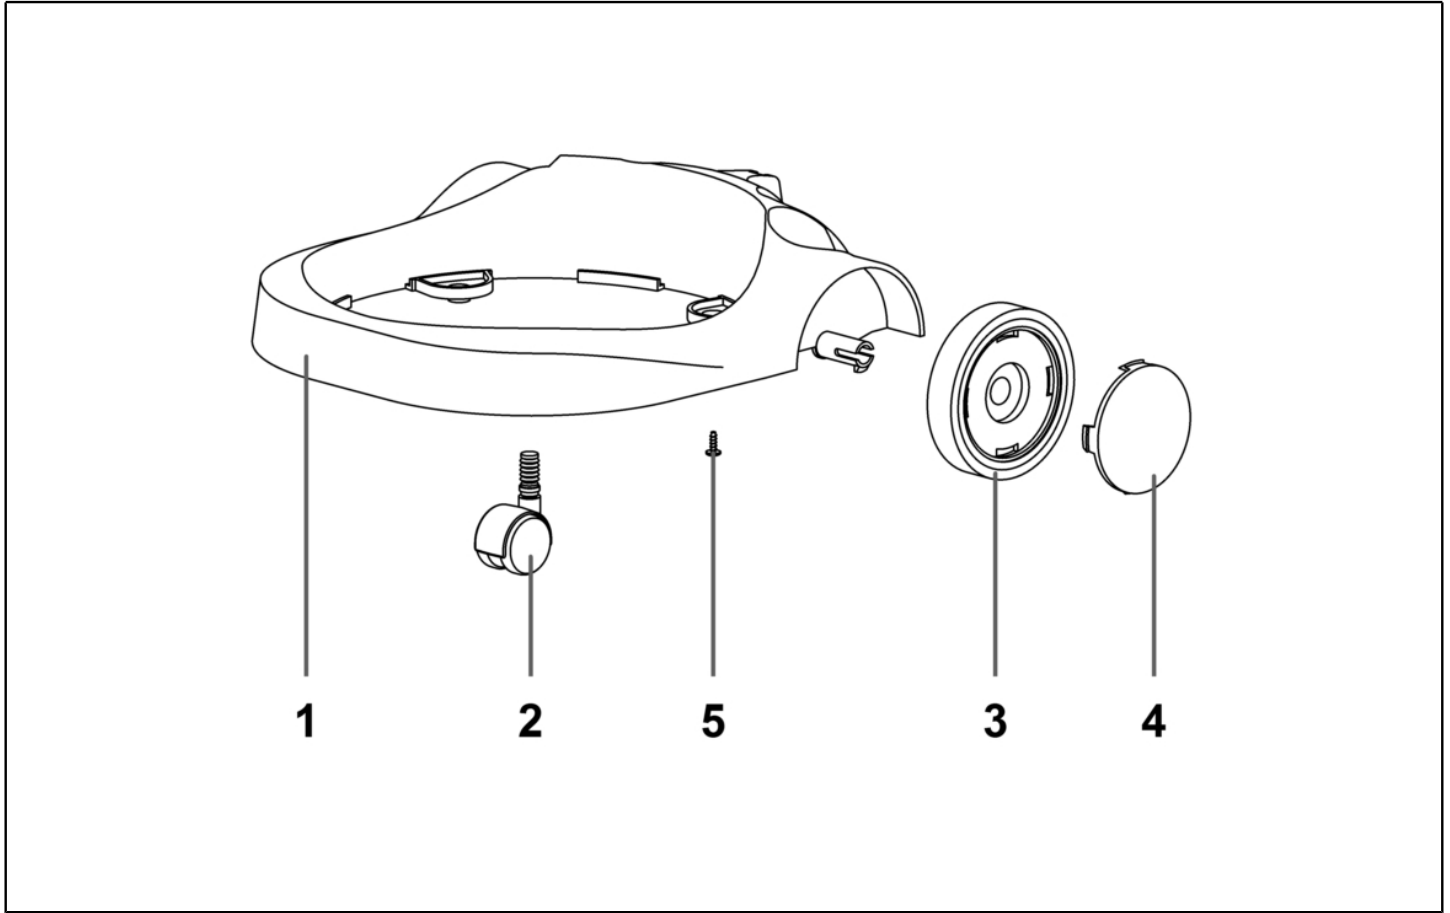

Ref. K	Part n.	Part n. 2	Description	Quantity	Validity		Price
					From	To	
0001	E	MPVR40522	TROLLEY TROLLEY BODY 500 VEGAS BL	1,00			--
0002	E	RTRT42006	TROLLEY BOX WHEEL	2,00			--
0003	E	RTRT85778	WHEEL BODY YES	2,00			--
0004	E	MPVR40523	WHEEL COVERING YES BLACK	2,00			--
0005	E	VTVT71960	SCREW SCREW PAT TMT PHL 5X14 ZN	4,00			--