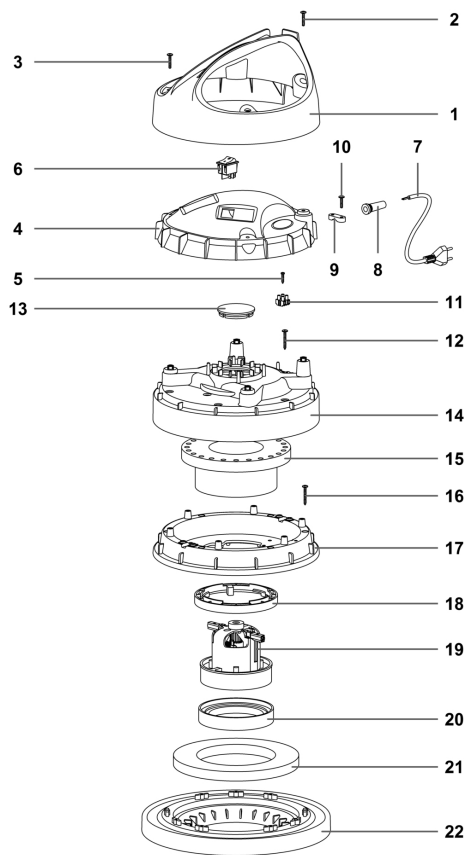

Ref. K	Part n.	Part n. 2	Description	Quantity	Validity		Price
					From	To	
*	FSVR00127		CLAMP	1,00			--
*	MECB01212		WIRING 43CM MOTOR	1,00			--
0001	MPVR08242		BLACK HANDLE WINDLY 500	1,00			--
0002	VTVT72055		SCREW PFU TMT PHL 5X25 ZN BLACK	2,00			--
0003	VTVT72055		SCREW PFU TMT PHL 5X25 ZN BLACK	2,00			--
0004	MPVR08249		COVER WINDLY 500 IPC GREEN	1,00			--
0005	VTVT88715		SCREW PAT TCB 4,5X20 ZN BLACK	1,00			--
0006	MECI28677		SWITCH	1,00			--
0007	MECB48632		ELECTRIC CORD 2X1 MT.8,5 ASEV	1,00			--
0008	MEVR28673		FAIRLEAD	1,00			--
0009	MPVR28690		CABLE CLAMP	1,00			--
0010	VTVT71961		SCREW PFU TMT PHL 5X20 ZN NERA	1,00			--
0011	MECB01161		TERMINAL BOARD 300-500 2P RAD	1,00			--
0012	VTVT71971		SCREW PAT TMT PHL 5X35 BLACK	6,00			--
0013	MPVR38053		COVERING CAP	1,00			--
0014	MPVR09134		COVERING 99 S/HOLES GREEN-IPC	1,00			--
0015	FTDP38066		FILTER PHONO H=75	1,00			--
0016	VTVT71971		SCREW PAT TMT PHL 5X35 BLACK	6,00			--
0017	MPVR08419		MOTOR SUPPORT 500 BLACK	1,00			--
0018	MPVR09748		SPACER DRY MOTORS	1,00			--
0019	MOMO00585		MOTOR TS32 CP TP 650W 220-240 5	1,00			--
0020	GUGO89136		PAGODA GASKET D132 MM	1,00			--
0021	GUVR89137		WASHER MTP 65 MM.18D.230X145 S/F	1,00			--
0022	PMBA00625		BASE 500 SING./STAGE W/BL.GAS.	1,00			--