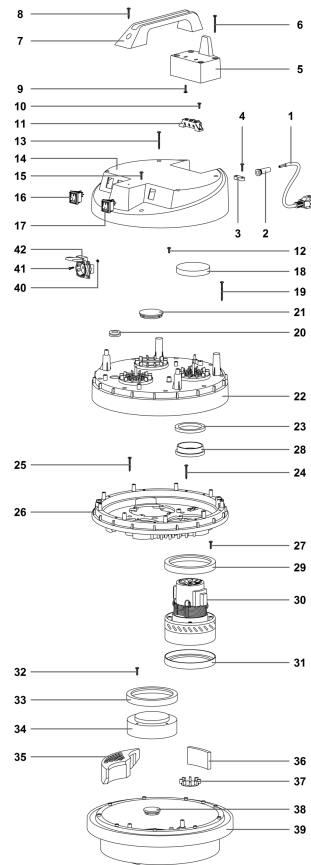

Ref. K	Part n.	Part n. 2	Description	Quantity	Validity		Price
					From	To	
*	MECB01826		WIRING 50CM MOTORE POKE-IN-TP	2,00			--
*	MECB01605		CONN.WIRE C.350-LB-FF-SP9	1,00			--
*	MECB01601		CONN.WIRE C.350-MA-FF-SP9	1,00			--
*	MECB01675		CONN.WIRE M.400-G/V-FF-SP9-S1,5	1,00			--
*	FSVR00127		CLAMP	3,00			--
0001	MECB28740		ELECTRIC CORD 3X1,5 MT 8,5	1,00			--
0002	MEVR28673		FAIRLEAD	1,00			--
0003	MPVR28690		CABLE CLAMP	1,00			--
0004	VTVT71961		SCREW PFU TMT PHL 5X20 ZN NERA	2,00			--
0005	MPVR09284		GREY HOOK F/CABLE NEV.600	1,00			--
0006	VTVT32295		SCREW PAT TMT PHL 5X50	4,00			--
0007	MPVR09270		GREY HANDLE NEVADA 600	1,00			--
0008	VTVT71966		SCREW PAT TMT PHL 5X30 BLACK	1,00			--
0009	VTVT71961		SCREW PFU TMT PHL 5X20 ZN NERA	2,00			--
0010	VTVT71960		SCREW SCREW PAT TMT PHL 5X14 ZN	2,00			--
0011	MECB01419		CLAMP 400-600 3P 3MOT 1,5MMQ	1,00			--
0012	VTVT71960		SCREW SCREW PAT TMT PHL 5X14 ZN	1,00			--
0013	VTVT32295		SCREW PAT TMT PHL 5X50	4,00			--
0014	PMVR03805		COVER NEV.600 2M TC SK G6	1,00			--
0015	VTVT71961		SCREW PFU TMT PHL 5X20 ZN NERA	2,00			--
0016	MECI28744		ANTISPLASH RED LIGHT SWITCHER	2,00			--
0017	MECI22668		ANTISPLASH GREEN LIGHT SWITCH	1,00			--
0018	FTDP38064		FILTER MTP/65 H=15 D.95	2,00			--
0019	VTVT40007		SCREW PAT TMT PHL 5X55 BLACK	9,00			--
0020	MEVR72017		GUIDING SLIT FOR QUICK COUPLING	1,00			--
0021	MPVR38053		COVERING CAP	1,00			--
0022	MPVR08519		COVERING 600 GREEN IPC	1,00			--
0023	MPVR38371		WASHER H8 D85X65	2,00			--
0024	VTVT72106		SCREW PAT TMT PHL 5X40 BLACK	9,00			--
0025	VTVT72106		SCREW PAT TMT PHL 5X40 BLACK	3,00			--
0026	MPVR09336		MOTOR SUPPORT NEV. 600 GREY 6000	1,00			--
0027	VTVT71961		SCREW PFU TMT PHL 5X20 ZN NERA	8,00			--
0028	MPVR86282		RING MOTORE H=7 (15) PLAST.	2,00			--
0029	GUGO28683		"L" GASKET W/O HOLES H=5,5	2,00			--
0030	MOMO28716		MOT.BD302 1000W 220-240V 50-60HZ	2,00			--
0031	GUGO28683		"L" GASKET W/O HOLES H=5,5	2,00			--
0032	VTVT71961		SCREW PFU TMT PHL 5X20 ZN NERA	4,00			--
0033	GUGO28683		"L" GASKET W/O HOLES H=5,5	1,00			--
0034	MPVR07346		FAKE MOTOR	1,00			--
0035	FTDP38057		ANTINOISE TRIANGLE H=51	3,00			--
0036	FTDP28745		GASKET MTP/30 AU-AD 50X10X85	3,00			--
0037	MPVR28748		AUTOMATIC VALVE	2,00			--
0038	MPVR38058		BASE CAP	1,00			--
0039	PMBA00608		BASE 600/400 G6 COMP	1,00			--