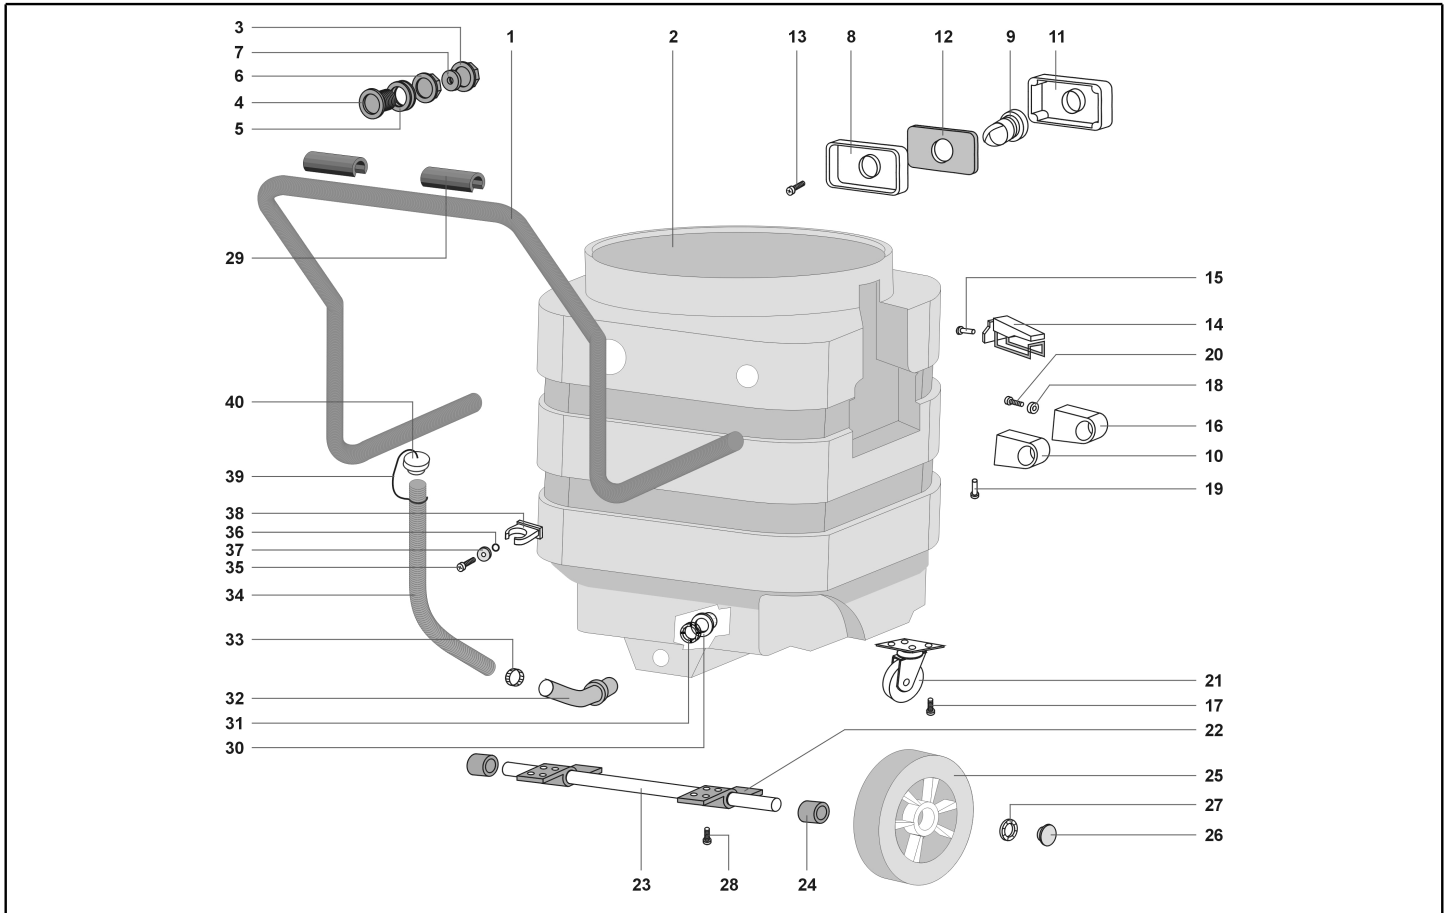

Ref. K	Part n.	Part n. 2	Description	Quantity	Validity		Price
					From	To	
0001	LAFN09921		HANDLE MARKET COMPACT NERO	1,00			--
0002	PMVR05013		TANK 400/SM G4 SAND & WATER FO	1,00			--
0003	MPVR06804		RING NUT 1-1/2"	1,00			--
0004	MPVR10134		FILL.PIPE UNION 1-1/2" TURNED	1,00			--
0005	GUVR00385		GASKET 1 1/2"	2,00			--
0006	MPVR05731		CONNECTION 1-1/2"	1,00			--
0007	MEVR01793		"SUB" FAIRLEAD	1,00			--
0008	MPVR08655		GASKET 99 PLANE GREY 6000	1,00			--
0009	MPVR28696		DEFLECTOR 99	1,00			--
0010	MPVR08086		HANDLE SUPPORT PASSING	2,00			--
0011	MPVR09022		PIPE UNION R155 G6000 W/BOU.GR-IPC	1,00			--
0012	GUGO28701		GASKET D.38	1,00			--
0013	VTVT71966		SCREW PAT TMT PHL 5X30 BLACK	4,00			--
0014	CHVR40000		UNIVERSAL METAL HOOK	2,00			--
0015	VTVR00340		RIVET 5X24,5	4,00			--
0016	MPVR07780		HANDLE SUPPORT	2,00			--
0017	VTVT72114		SCREW TC POZ 4X15 AC ZN BLACK	8,00			--
0018	VTRS72158		PLAST.WASHER	8,00			--
0019	VTVR00396		RIVET 4,8X17 BLACK	2,00			--
0020	VTVT71966		SCREW PAT TMT PHL 5X30 BLACK	8,00			--
0021	RTRT28775		FLANGED WHEEL D.80	2,00			--
0022	MPVR06580		SUPPORT WHEEL PIN	2,00			--
0023	LAFN85932		PIVOT WHEEL MARK.PLAST.TANK	1,00			--
0024	MPVR06595		WHEEL SPACER MARK.PLAST.	2,00			--
0025	RTRT85069		REAR WHEEL D.200	2,00			--
0026	MPVR85070		WHEEL CAP D.200/250 BLACK	2,00			--
0027	MPVR86321		BLOC. D.18	2,00			--
0028	VTVT71961		SCREW PFU TMT PHL 5X20 ZN NERA	8,00			--
0029	MPVR02288		PLAST.TROLLEY HANDLE	2,00			--
0030	MPVR41218		RING 1-1/4"	1,00			--
0031	GUGO41219		GASKET 60X40X4	1,00			--
0032	RCVR72130		FITTING CONNECTOR 45° 1-1/4"	1,00			--
0033	FSVR00074		CLIP 300X9	1,00			--
0034	TBFX41220		DRAIN TUBE D.34 L=600	1,00			--
0035	VTVT36751		SCREW SCREW PAT TMT PHL 5X25	1,00			--
0036	VTRS00421		RUBBER WASHER D.13,5 H=5	1,00			--
0037	MPVR31865		PLASTIC WASHER FOR DIAPHRAGM	1,00			--
0038	FSVR41221		LIRA CLAMP D.34	1,00			--
0039	MPVR41222		TIE ROD CAP	1,00			--
0040	MPVR10436		PLASTIC TOP D.40 X 35 C/OR COMPL.	1,00			--