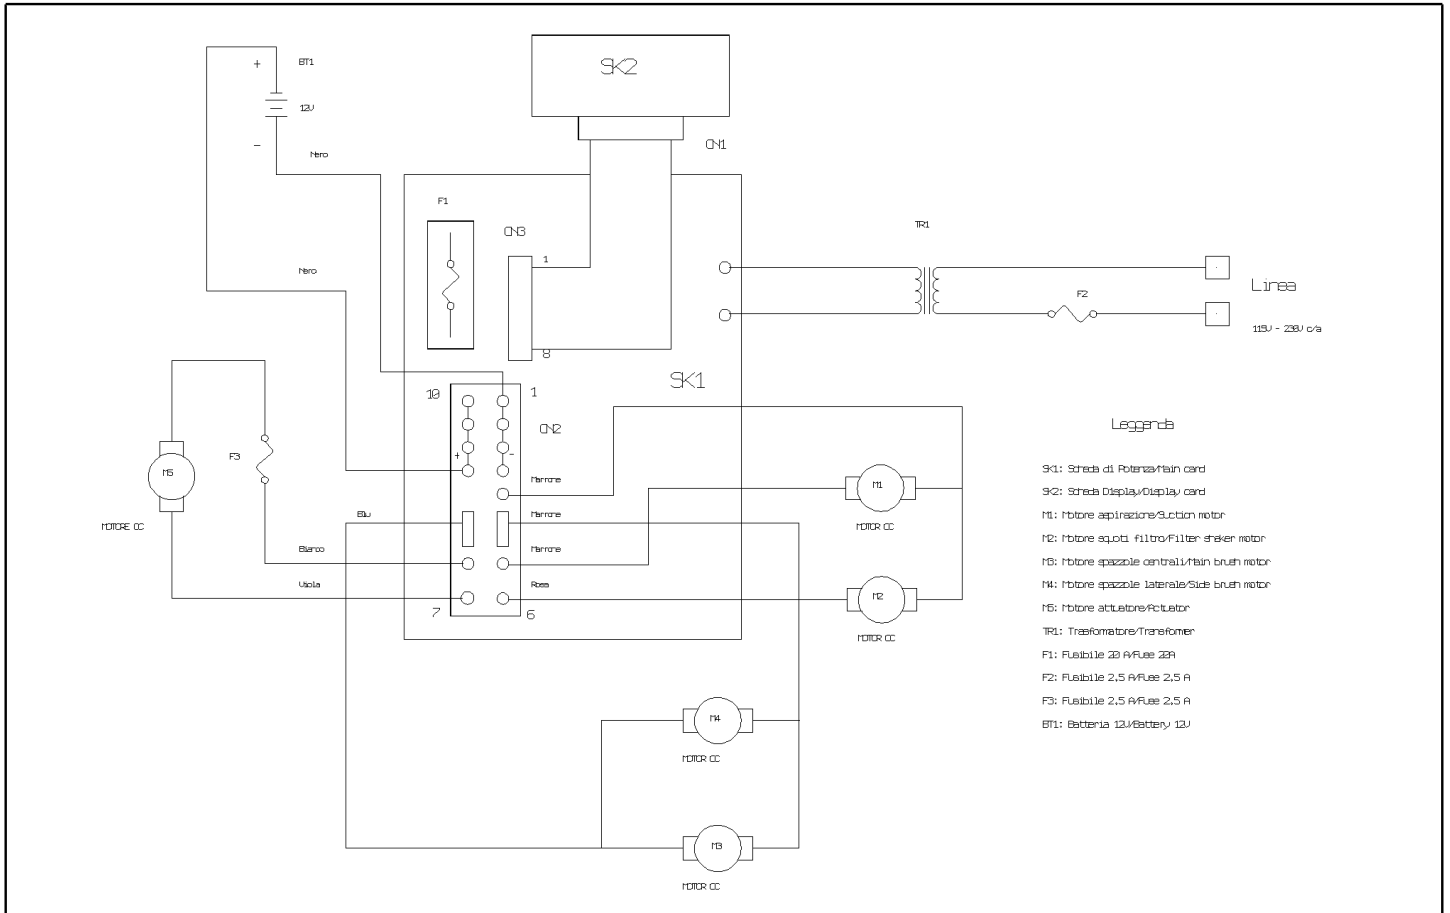

Ref. K	Part n.	Part n. 2	Description	Quantity	Validity		Price
					From	To	
BT1	BAAC00019		BATTERY 12V 42AH/20H AGM	1,00			--
F1	MEVR00039		FUSE LAMELLARE 20A	1,00			--
F2	MEVR00150		FUSE 2.5 A 250V 5X20	1,00			--
F3	MEVR00150		FUSE 2.5 A 250V 5X20	1,00			--
M1	MOCC00036		MOTOR SUCTION 460-464	1,00			--
M2	MOCC00035		MOTOR FILTER SHAKER 460-464	1,00			--
M3	MOCC00033		MOTOR CENTRAL BRUSH 460-464	1,00			--
M4	MOCC00037		MOTOR SIDE BRUSH 460-464	1,00			--
M5	MOCC00034		ACTUATOR CENTRAL BRUSH 460-464	1,00			--
SK1	MECE00025		PCB CONTROL BOARD	1,00			--
SK2	MECE00020		BOARD DISPLAY 460-464	1,00			--
TR1	MECE00022		TRANSFORMER PER CARICA BATTERIA 230V	1,00			--