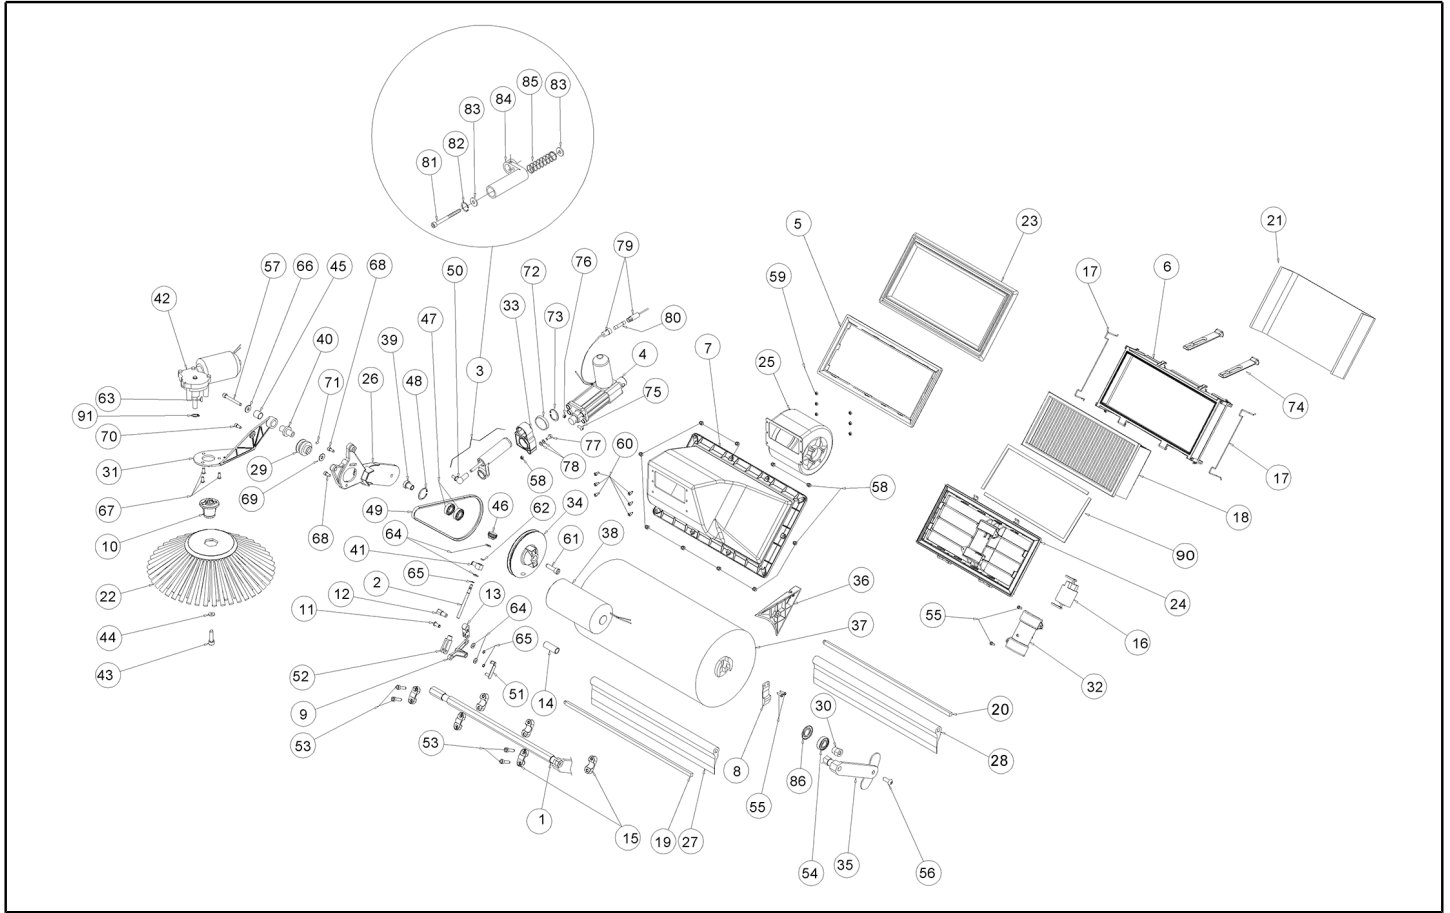

Ref. K	Part n.	Part n. 2	Description	Quantity	Validity		Price
					From	To	
0001	ALTR00041		SHAFT COMANDO SPAZZOLA CENTRALE	1,00			--
0002	ALTR00042		ROD MANOPOLA REGOLAZIONE	1,00			--
0003	PMVR00438		CASE COMPLETO	1,00			--
0004	MOCC00034		ACTUATOR CENTRAL BRUSH 460-464	1,00			--
0005	MPVR00918		CLAMP TELAIO SCUOTIFILTRO	1,00			--
0006	MPVR00919		CLAMP FILTRO	1,00			--
0007	MPVR00920		CRANKCASE VENTILATORE	1,00	18/05/2006		--
0007	MPVR04645		CRANKCASE VENTILATORE	1,00		17/05/2006	--
0008	PMVR00333		LEVER AGGANCIAMENTO SPAZZOLA COMPL.	1,00			--
0009	MPVR00934		ARM RINVIO SPAZZOLA LAT.	1,00			--
0010	MPVR01707		HUB SIDE BRUSH 464	1,00			--
0011	MPVR00932		PIN BIELLETTA	1,00			--
0012	LAFN01227		PIN COMANDO BRACCIO SPAZZ. LAT	1,00			--
0013	MPVR00916		CONNECTING ROD RINVIO SPAZZ. LAT.	1,00			--
0014	LAFN01221		SPACER FLAP ANTERIORE	1,00			--
0015	MPVR00807		SUPPORT BRACCIO REGOL.SPAZZ.	2,00			--
0016	MOCC00035		MOTOR FILTER SHAKER 460-464	1,00			--
0017	MLML00040		SPRING PREFILTRO	2,00			--
0018	FTDP00013		FILTER PAPER G460-464	1,00			--
0019	LAFN01232		PIN PORTA FLAP ANTERIORE	1,00			--
0020	LAFN01233		PIN PORTA FLAP POSTERIORE	1,00			--
0021	FTDP00014		FILTER IN SPONGE FOR FTDP00013	1,00			--
0022	SPPV00303		BRUSH SIDE G460-464	1,00			--
0023	MPVR00931		GASKET PORTAFILTRO	1,00			--
0024	MPVR00933		FRAME SCUOTITORE	1,00			--
0025	MOCC00036		MOTOR SUCTION 460-464	1,00			--
0026	MFVR00025		ARM SPAZZOLA CENTR. LAT. TRAZ	1,00			--
0027	MPVR00935		FLAP ANTERIORE	1,00			--
0028	MPVR00936		FLAP POSTERIORE	1,00			--
0029	MTPL00038		PULLEY MOTORE SPAZZOLA CENTRALE	1,00			--
0030	LAFN01230		PIN CENTRAL BRUSH LH SIDE	1,00			--
0031	LAFN15263		ARM SIDE BRUSH	1,00			--
0032	MPVR00925		COVER VIBRO SCUOTITORE	1,00			--
0033	MPVR00943		GUIDE MOLLA	1,00			--
0034	MTPL00039		PULLEY COMANDO SPAZZOLA CENTRALE	1,00			--
0035	MFVR00026		ARM SPAZZOLA CENTR. LAT. SX	1,00			--
0036	MPVR00940		CONVEYOR P203	1,00			--
0037	PMVR01121		BRUSH CENTRAL G460-464	1,00			--
0038	MEVR01660		CARBON MOTORE "MOCC00033"	2,00			--
0038	MOCC00033		MOTOR CENTRAL BRUSH 460-464	1,00			--
0039	LAFN01229		PIN PULEGGIA SPAZZOLA CENTR.	1,00			--
0040	LAFN01228		PIN ROTAZIONE BRACCIO SPA.LAT	1,00			--
0041	LAFN01220		BLOCK SNODO ASTA REGOLAZIONE	1,00			--
0042	MEVR86071		CARBON X MOT.COD.1340019/029	2,00			--