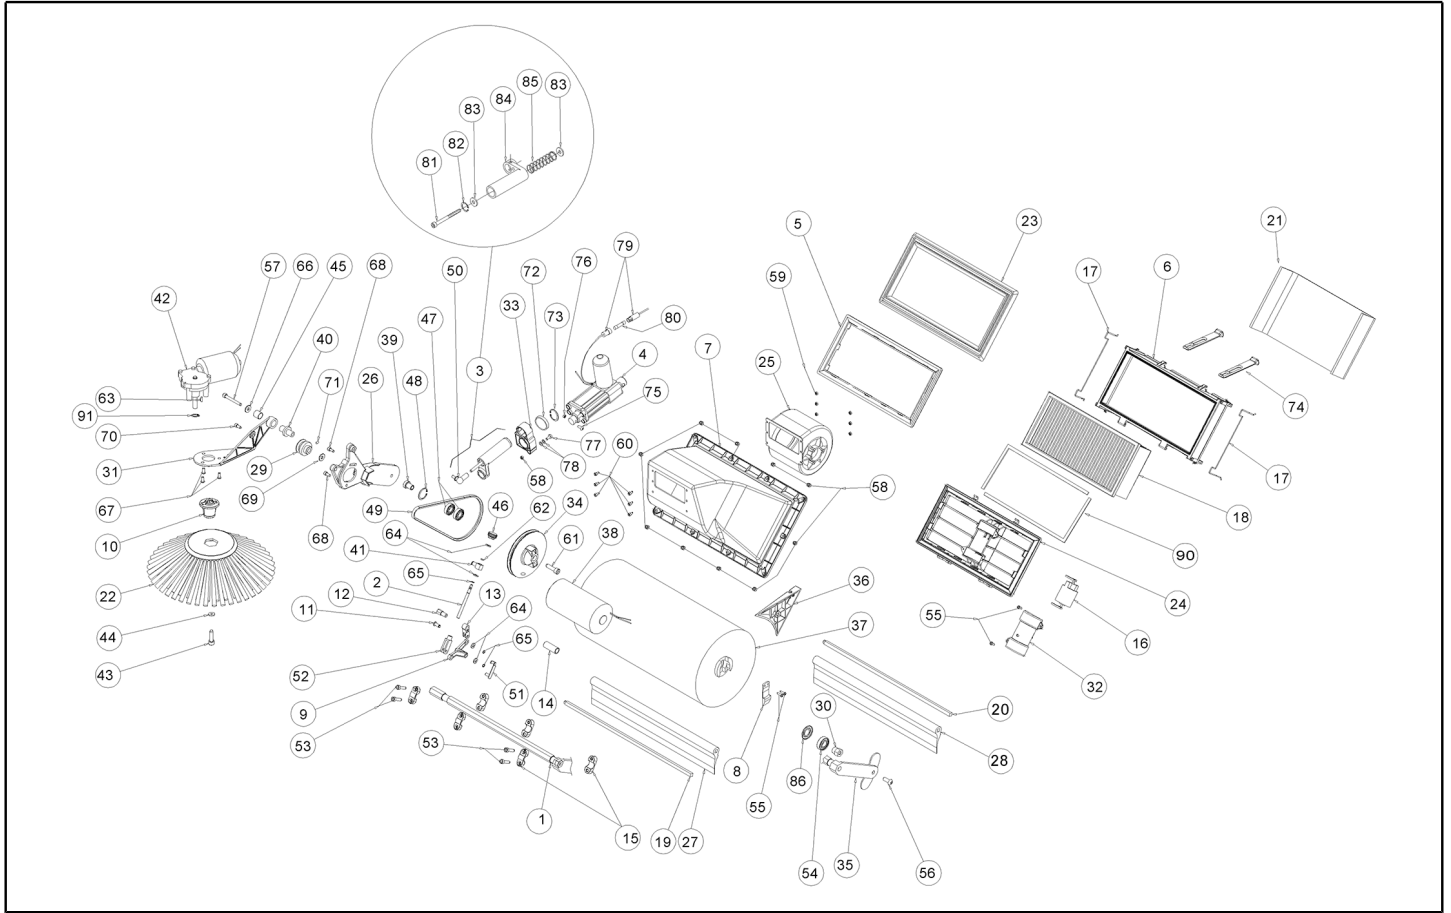

Ref. K	Part n.	Part n. 2	Description	Quantity	Validity		Price
					From	To	
0085	MLML45281		SPRING X ASTUCCIO SPAZ.CENT.1400	1,00			--
0086	LAFN07372		TOP PROTECTION BEARING 464	1,00			--
0090	GUGO00414		GASKET TELAIO SCUOTITORE	2,00			--
0091	VTAE13511		CIRCLIP D. 10 UNI 7435	1,00			--