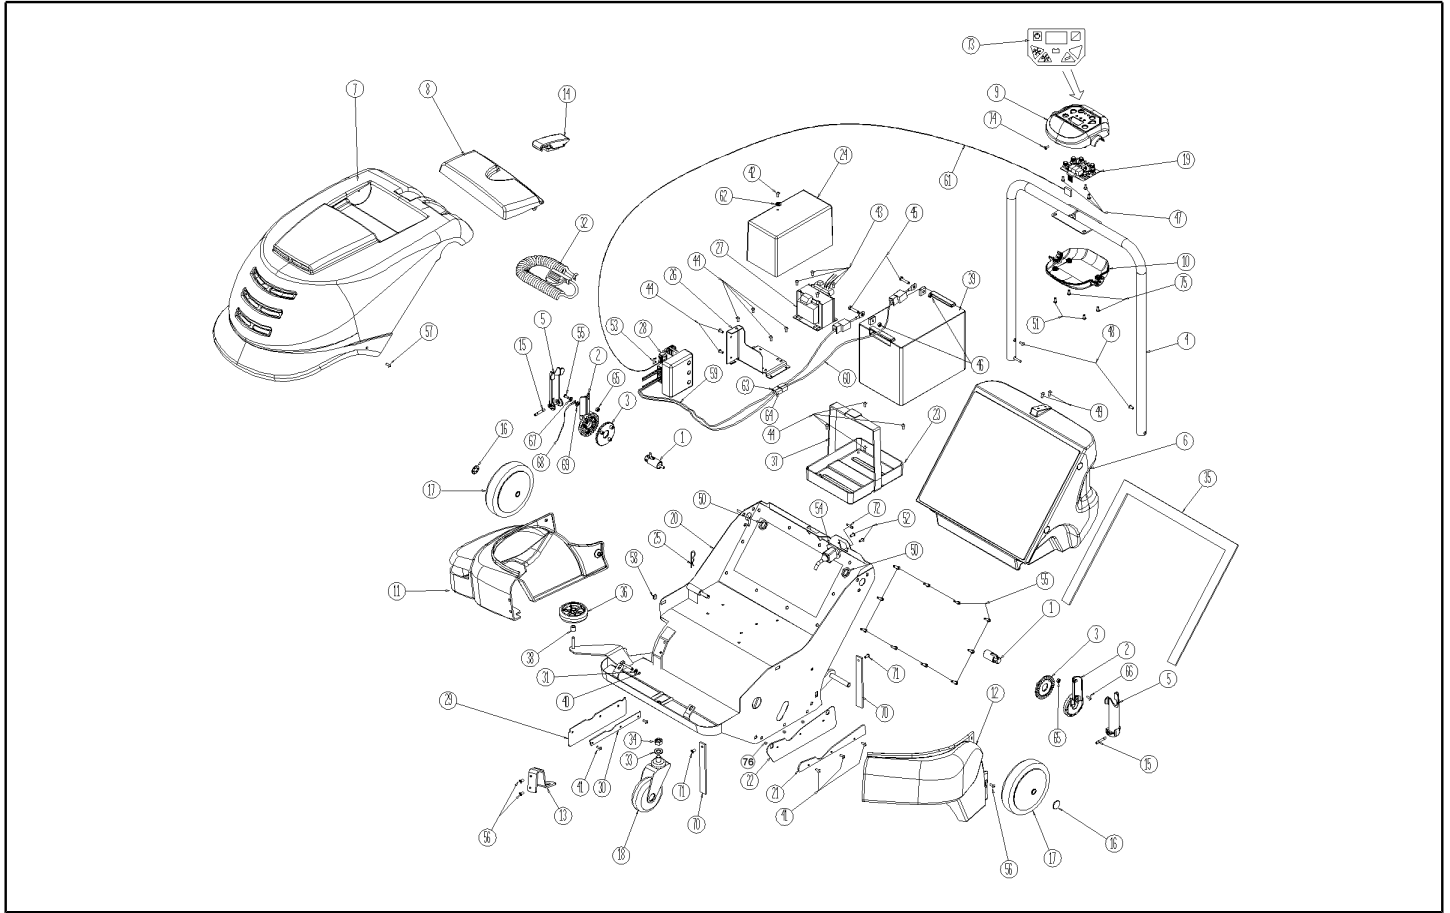

IPC

Spare parts list

Ref: MSUT00574

Model: SWEEPER 464 230V NO BAT GR/GR

Ref. K	Part n.	Part n. 2	Description	Quantity	Validity		Price
					From	To	
0001	LAFN01223		PIN ROTAZIONE MANIGLIONE	2,00			--
0002	MPVR00914		HOOK HANDLE SIDE	2,00			--
0003	MPVR00915		HOOK CHASSIS SIDE	2,00			--
0004	LAFN06583		HANDLE SILVER 460 + IMPUGNATURE	1,00			--
0005	MPVR00917		CLAMP HANDLE LOCKING	2,00			--
0006	MPVR00921		DRAWER RIFIUTI	1,00		17/05/2006	--
0006	MPVR05160		DRAWER REAR 464 COMPLETE	1,00	18/05/2006		--
0007	MPVR04866		HOOD SUPERIORE GENIUS 464	1,00		17/05/2006	--
0007	MPVR05151		HOOD SUPERIORE	1,00	18/05/2006		--
0008	MPVR04867		COVER COFANO SUPERIORE G.464	1,00		17/05/2006	--
0008	MPVR05154		COVER -	1,00	18/05/2006		--
0009	MPVR00926		INSTR.PANEL SUPERIORE	1,00	18/05/2006		--
0009	MPVR04643		INSTR.PANEL SUPERIORE SILVER 460	1,00		17/05/2006	--
0010	MPVR00927		INSTR.PANEL INFERIORE	1,00	18/05/2006		--
0010	MPVR04644		INSTR.PANEL INFERIORE SILVER 460	1,00		17/05/2006	--
0011	MPVR04864		COVER LATERALE DX GENIUS 464	1,00		17/05/2006	--
0011	MPVR05157		COVER 464 RH SIDE GRAY	1,00	18/05/2006		--
0012	MPVR04865		COVER LATERALE SX GENIUS 464	1,00		17/05/2006	--
0012	MPVR05158		COVER 464 LH SIDE GRAY	1,00	18/05/2006		--
0013	LAFN06806		BRACKET FISSA FIANCATA	1,00			--
0014	MPVR00902		HANDLE BLOCCA CASSETTO	1,00			--
0015	LAFN01237		PIN BLOCCAGGIO MANIGLIONE	2,00			--
0016	VTVR00305		WASHER DI FERMO DIAMETRO 12	2,00		18/12/2018	--
0016	VTVR01684		CIRCLIP	2,00	19/12/2018		--
0017	RTRT00039		WHEEL REAR 464-664	2,00			--
0018	RTRT00040		WHEEL FRONT 464-664	1,00			--
0019	MECE00020		BOARD DISPLAY 460-464	1,00			--
0020	LAFN01219		FRAME P203	1,00			--
0021	LAFN01235		PLATE FISSA FLAP SX	1,00			--
0022	MPVR00938		FLAP LH SIDE 464	1,00			--
0023	MPVR00923		CONTAINER BATTERIA	1,00		17/05/2006	--
0023	MPVR05106		CONTAINER BATTERY 464	1,00	18/05/2006		--
0024	MPVR00941		COVER SCHEDA POTENZA	1,00		17/05/2006	--
0024	MPVR05105		COVER SCHEDA DI POTENZA	1,00	18/05/2006		--
0025	VTVR47052		SPLIT PIN AR DIAM.FILO 2	1,00			--
0026	LAFN01236		SUPPORT SCHEDA POTENZA	1,00			--
0027	MECE00022		TRANSFORMER PER CARICA BATTERIA 230V	1,00			--
0028	MECE00025		PCB CONTROL BOARD	1,00			--
0029	MPVR00937		FLAP RH SIDE 464	1,00			--
0030	LAFN01234		PLATE FISSA FLAP DX	1,00			--
0031	VTRS00011		WASHER UNI 6592 6X12 ZB	1,00			--
0032	MECB00922		EXTENSION 3x0,75 SHUKO PLUG	1,00			--
0033	VTRS86510		WASHER UNI 6592 12X24 ZB	1,00			--
0034	VTDD00012		NUT AUTOBLOK DIN 985 M12 ZB	1,00			--