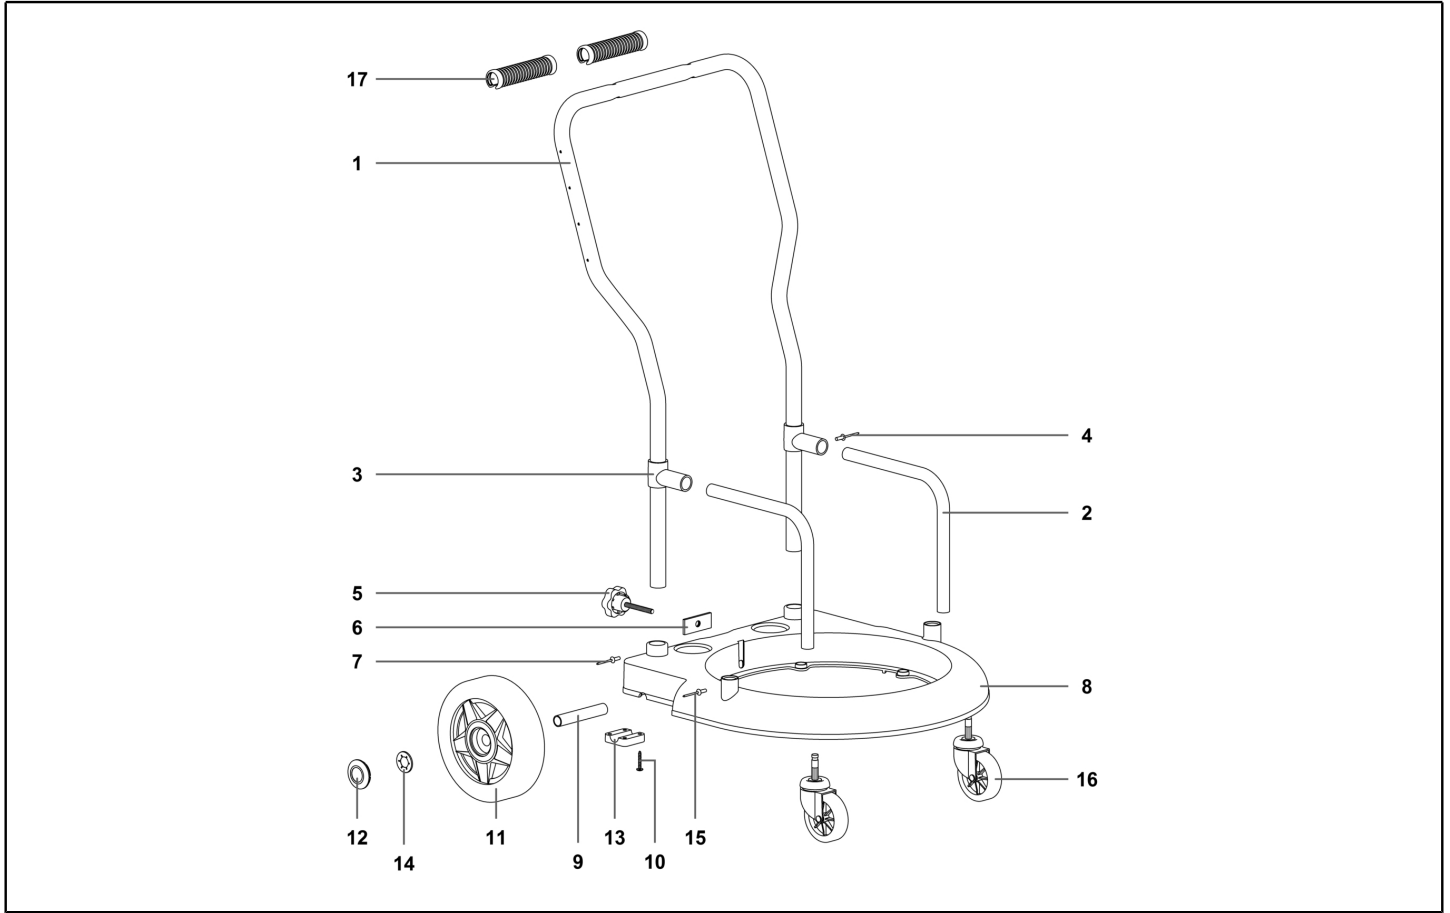

Ref. K	Part n.	Part n. 2	Description	Quantity	Validity		Price
					From	To	
0001	LAFN09734		HANDLE MARKET 400 BLACK	1,00			--
0002	MPVR02240		VARNISHED SUPPORT TUBE	2,00			--
0003	LAFN03247		HOSE T ST.MKT	2,00			--
0004	VTVR00396		RIVET 4,8X17 BLACK	2,00			--
0005	VTVR00162		HAND-WHEEL M 8X60	1,00			--
0006	LAFN06613		PLATE LOCKING THREADED	1,00			--
0007	VTVR00396		RIVET 4,8X17 BLACK	2,00			--
0008	MPVR08479		TROLLEY BODY 400 MARKET B	1,00			--
0009	LAFN09549		WHEEL PIN D.18X105 SP.1.5 ZN	2,00			--
0010	VTVT71966		SCREW PAT TMT PHL 5X30 BLACK	8,00			--
0011	RTRT85069		REAR WHEEL D.200	2,00			--
0012	MPVR85070		WHEEL CAP D.200/250 BLACK	2,00			--
0013	MPVR28774		LOCK PIVOT BRACKET	2,00			--
0014	MPVR86321		BLOC. D.18	2,00			--
0015	VTVR00396		RIVET 4,8X17 BLACK	2,00			--
0016	RTRT40020		FRONT WHEEL D.80 W/PIVOT	2,00			--
0017	MPVR02288		PLAST.TROLLEY HANDLE	2,00			--