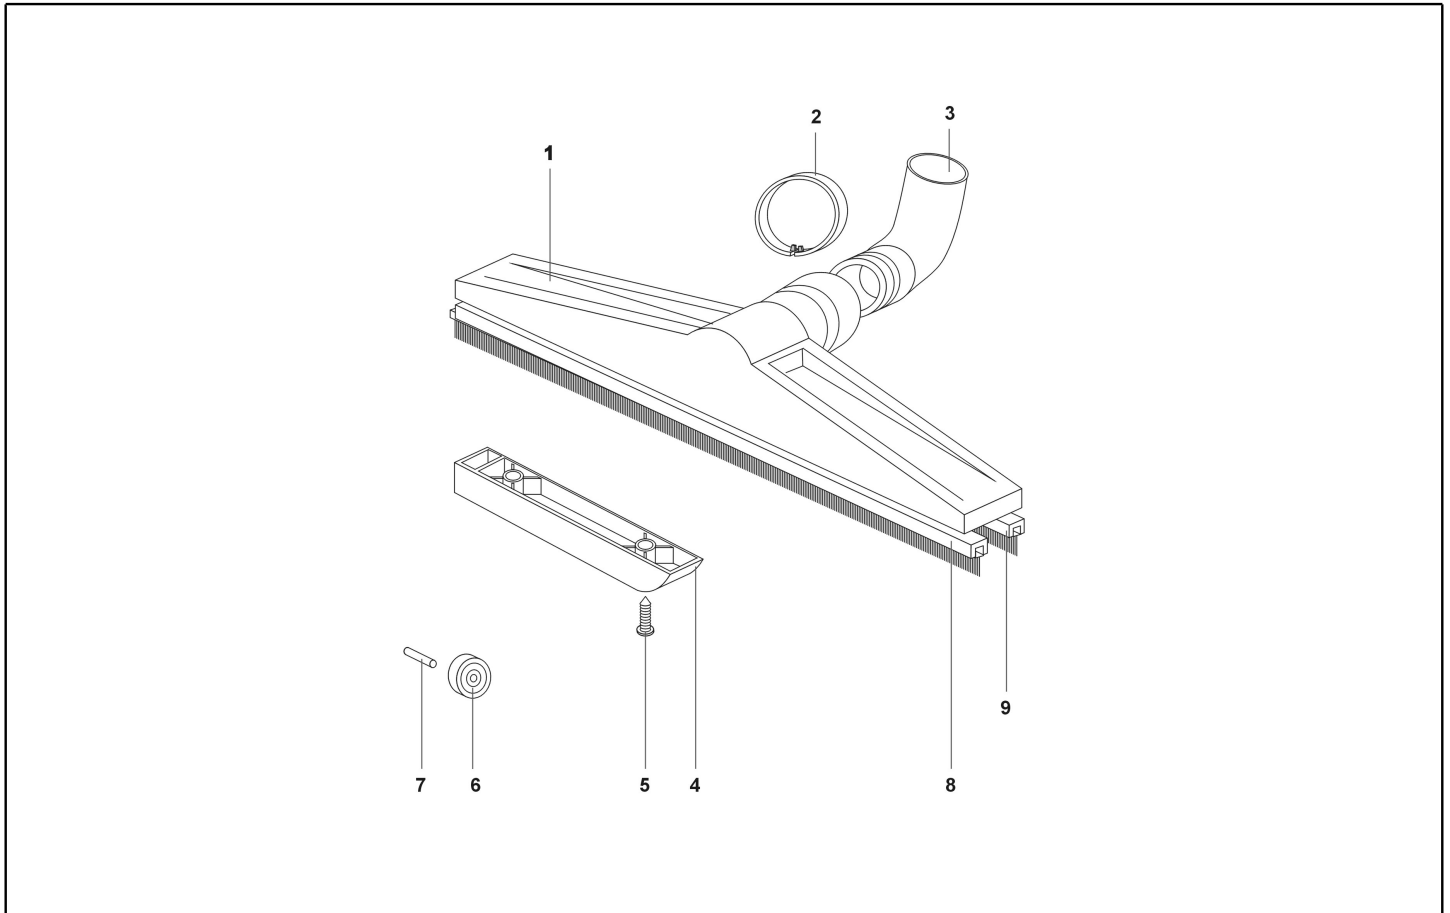

Ref. K	Part n.	Part n. 2	Description	Quantity	Validity		Price
					From	To	
0001	MPVR06726		BRUSH BODY 400	1,00			--
0002	MPVR49176		ELASTIC RING NUT BRUSH 400	1,00			--
0003	MPVR02289		BRUSH 400 ELBOW CLUTCH D.38	1,00			--
0004	MPVR06728		WHEEL HOLDER SUPPORT BRUSH 400	2,00			--
0005	VTVT01193		SCREW PAT TMT PHL 5X15 ZN BLACK	4,00			--
0006	RTRT87117		WHEEL D.25 BRUSH 300/400	2,00			--
0007	LAFN86068		PIVOT 5 X 17,5 ZN	2,00			--
0008	SPPV76601		STRIP L=395	1,00			--
0009	SPPV76599		GUIDE LIST W/STRIP L=395	1,00			--