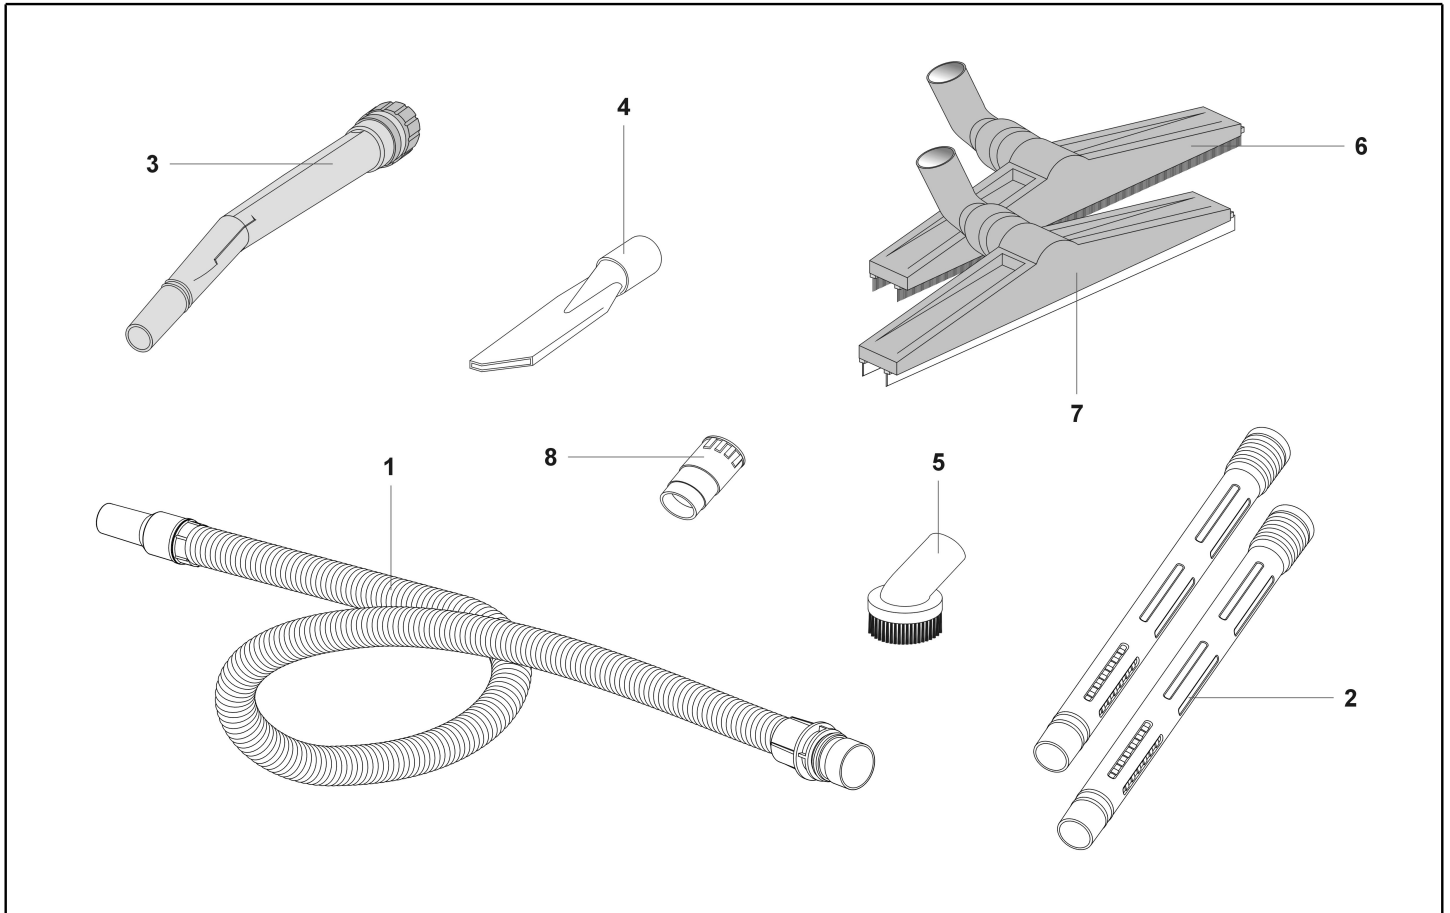

Ref. K	Part n.	Part n. 2	Description	Quantity	Validity		Price
					From	To	
0001	TBFX28237		FLEX HOSE D.38 MT.2,5 COMPL.	1,00			--
0002	LAFN43048		EXTENSION FOR VACUUM CLEANER	2,00			--
0003	MPVR43047		EXTENSION CURVED EXTENSION	1,00			--
0004	SPPV00156		FLAT LANCE D.38	1,00			--
0005	SPPV43052		ROUND TOOL D.38	1,00			--
0006	SPPV43050		BRISTLES BRUSH D.40	1,00			--
0007	SPPV43051		CURVED WET TOOL 400 D.38	1,00			--
0008	MPVR43049		PVC ADAPTOR D.38	1,00			--