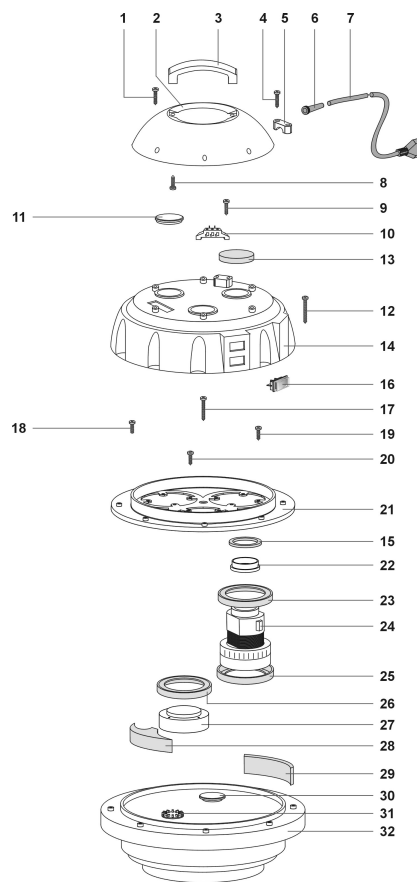

Ref. K	Part n.	Part n. 2	Description	Quantity	Validity		Price
					From	To	
*	MECB35712		WIRE WITH RESISTANCE	1,00			--
*	MECB01828		WIRING 40CM MOTOR POKE-IN-TP	2,00			--
*	FSVR00127		CLAMP	3,00			--
0001	VTVT71961		SCREW PFU TMT PHL 5X20 ZN NERA	6,00			--
0002	MPVR07637		BLACK FR.COVER A.400	1,00			--
0003	MPVR34361		HANDLE "T" AMST.NEW BLACK	1,00			--
0004	VTVT71961		SCREW PFU TMT PHL 5X20 ZN NERA	2,00			--
0005	MPVR28690		CABLE CLAMP	1,00			--
0006	MEVR28673		FAIRLEAD	1,00			--
0007	MECB48632		ELECTRIC CORD 2X1 MT.8,5 ASEV	1,00			--
0008	VTVT71961		SCREW PFU TMT PHL 5X20 ZN NERA	2,00			--
0009	VTVT71960		SCREW SCREW PAT TMT PHL 5X14 ZN	2,00			--
0010	MECB01168		TERMINAL BOARD 400-600 2P 2MOT	1,00			--
0011	MPVR38053		COVERING CAP	1,00			--
0012	VTVT71971		SCREW PAT TMT PHL 5X35 BLACK	8,00			--
0013	FTDP38064		FILTER MTP/65 H=15 D.95	2,00			--
0014	MPVR89149		COVERINGCOVERING A.400 2 M. BLACK	1,00			--
0015	MPVR38371		WASHER H8 D85X65	2,00			--
0016	MECI28744		ANTISPLASH RED LIGHT SWITCHER	2,00			--
0017	VTVT71966		SCREW PAT TMT PHL 5X30 BLACK	1,00			--
0018	VTVT01041		SCREW TC CROSS M 5X15 UNI 7687	1,00			--
0019	VTVT71961		SCREW PFU TMT PHL 5X20 ZN NERA	8,00			--
0020	VTVT71961		SCREW PFU TMT PHL 5X20 ZN NERA	4,00			--
0021	MPVR40750		MOTOR FASTENER 400BLACK	1,00			--
0022	MPVR40749		RING MOTORE H=34 (41) PLAST.	2,00			--
0023	GUGO28683		"L" GASKET W/O HOLES H=5,5	2,00			--
0024	MOMO28716		MOT.BD302 1000W 220-240V 50-60HZ	2,00			--
0025	GUGO28683		"L" GASKET W/O HOLES H=5,5	2,00			--
0026	GUGO28683		"L" GASKET W/O HOLES H=5,5	1,00			--
0027	MPVR07346		FAKE MOTOR	1,00			--
0028	FTDP38057		ANTINOISE TRIANGLE H=51	3,00			--
0029	FTDP28745		GASKET MTP/30 AU-AD 50X10X85	3,00			--
0030	MPVR38058		BASE CAP	1,00			--
0031	MPVR28748		AUTOMATIC VALVE	2,00			--
0032	MPVR38059		BASE 600/400 W/STAT.PLATE BLACK	1,00			--