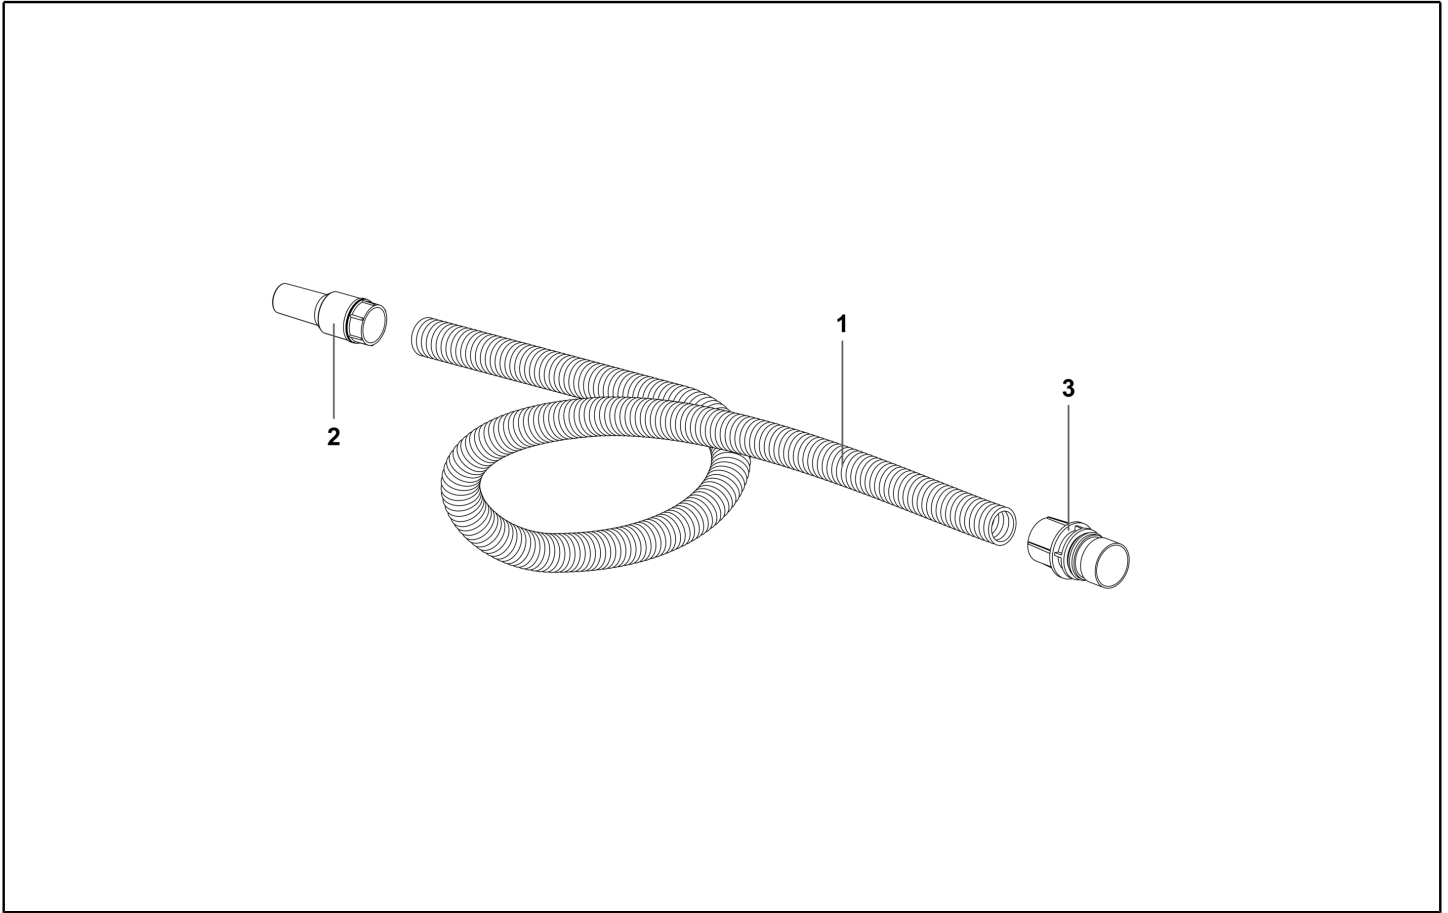

Ref. K	Part n.	Part n. 2	Description	Quantity	Validity		Price
					From	To	
0001	TBFX00558		FLEXIBLE HOSE 38 GR5500 AL METRO	2,37			--
0002	RCVR72221		ROTATING CUFF D.38/D.38	1,00			--
0003	MPVR07479		SLEEVE TUBOFLEX D.38/D.38 C/OR	1,00			--