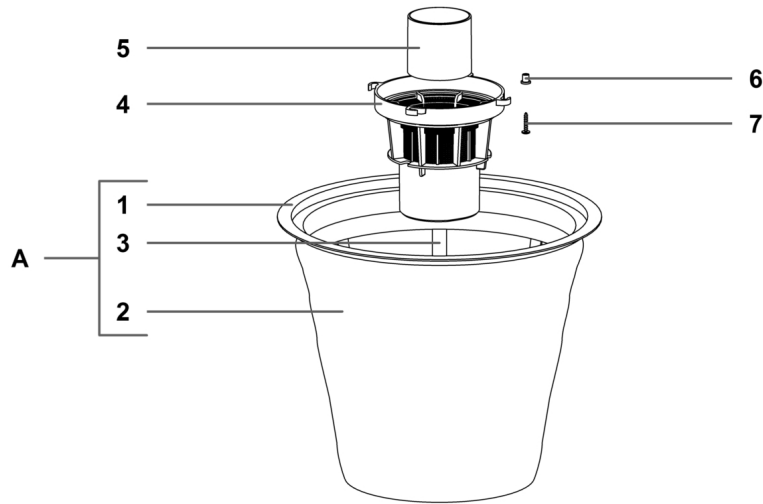

Ref. K	Part n.	Part n. 2	Description	Quantity	Validity		Price
					From	To	
A	FTDP28733		KIT RING+FILT+BASK.400 CONIC.SAN	1,00			--
0001	MPVR35807		FILTER RING 400	1,00			--
0002	FTDP00523		FILTER POLY AN4-600 CON REG H320	1,00			--
0003	MPVR09199		CONICAL BASKET 400	1,00			--
0004	MPVR40521		NET ANTIFOAM BODY HIGH	1,00			--
0005	RCGR40008		HIGH FLOAT 99 W/GASKET 37 SHA	1,00			--
0006	MPVR35796		BUSHING PLASTIC SLEEVE D.8	4,00			--
0007	VTVT36751		SCREW SCREW PAT TMT PHL 5X25	4,00			--