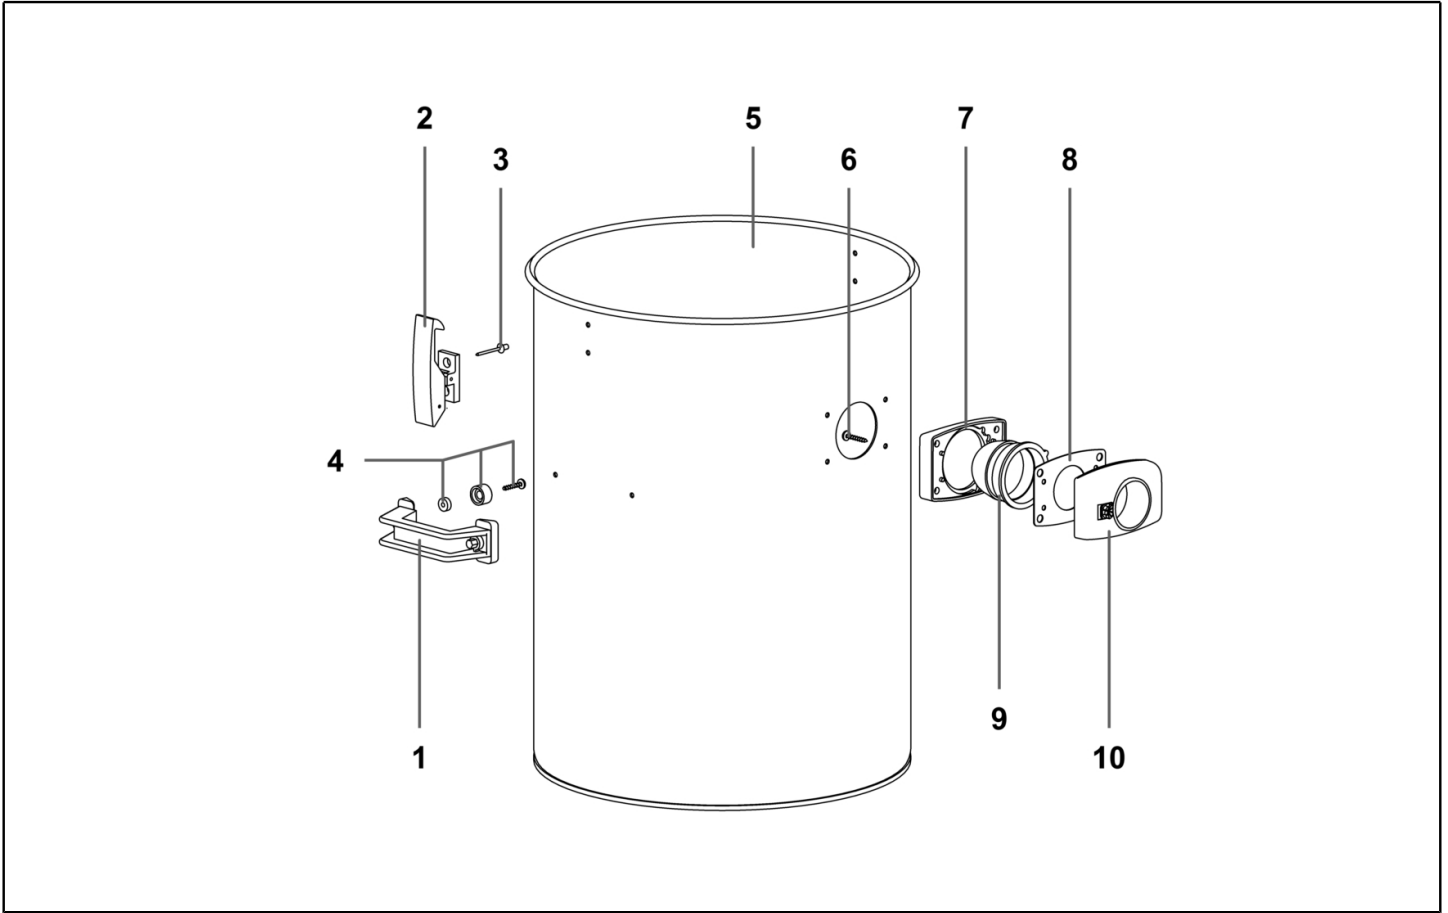

Ref. K	Part n.	Part n. 2	Description	Quantity	Validity		Price
					From	To	
A	FTDP28733		KIT RING+FILT+BASK.400 CONIC.SAN	1,00			--
0001	MPVR35807		FILTER RING 400	1,00			--
0002	FTDP00523		FILTER POLY AN4-600 CON REG H320	1,00			--
0003	MPVR09199		CONICAL BASKET 400	1,00			--
0004	MPVR40521		NET ANTIFOAM BODY HIGH	1,00			--
0005	RCGR40008		HIGH FLOAT 99 W/GASKET 37 SHA	1,00			--
0006	MPVR35796		BUSHING PLASTIC SLEEVE D.8	4,00			--
0007	VTVT36751		SCREW SCREW PAT TMT PHL 5X25	4,00			--